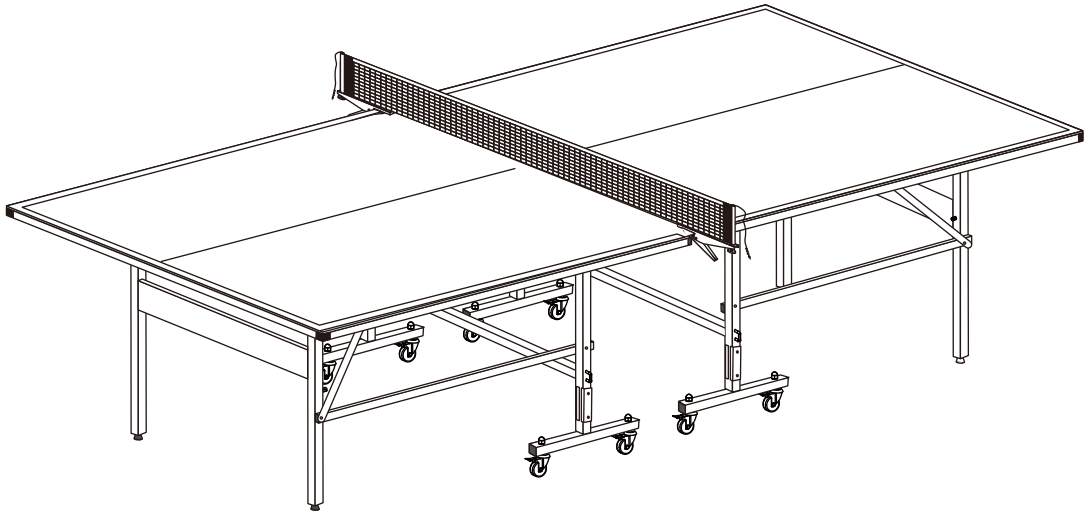

# JOOLA®

Art. 11200 JOOLA INSIDE 15 TABLE TENNIS TABLE

Scan code or enter url  
to download app

[bit.ly/3GtUBtR](https://bit.ly/3GtUBtR)

EN 14468-1

<b>1</b>  x2 N/A	<b>2</b>  x4 R-0-11200-01-110	<b>3</b>  x4 R-0-11200-02-110	<b>4</b>  x1 R-0-11200-03-110
--	---	---	--

 H1+H2+H3+H4 x1 R-0-11200-40-110	<b>H1</b>  x8 R-0-11200-41-110	<b>H2</b>  M8 x 45mm x8 R-0-11200-42-110
	<b>H3</b>  x16 R-0-11200-43-110	<b>H4</b>  M8 x8 R-0-11200-44-110

**FIG.1**

**FIG.2**

**FIG.3**

**FIG.4**