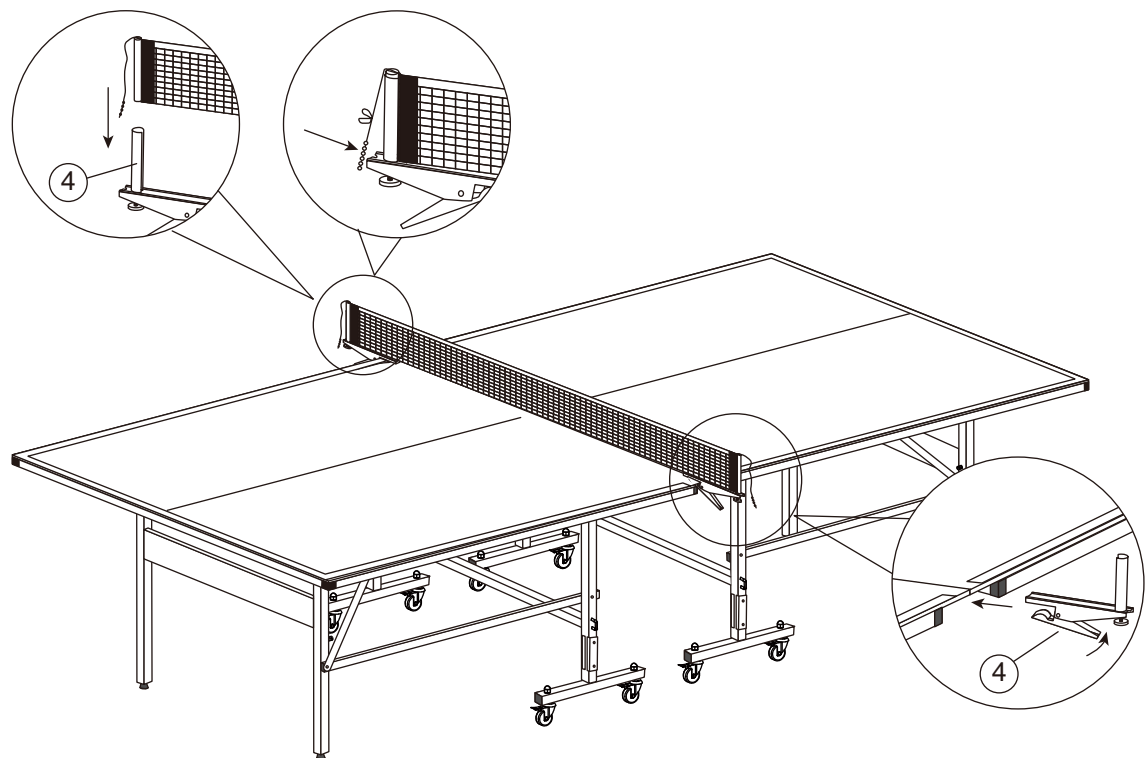

# JOOLA®

Art. 11200 JOOLA INSIDE 15 TABLE TENNIS TABLE

Scan code or enter url  
to download app

[bit.ly/3GtUBtR](https://bit.ly/3GtUBtR)

EN 14468-1

<b>1</b>  x2 N/A	<b>2</b>  x4 R-0-11200-01-110	<b>3</b>  x4 R-0-11200-02-110	<b>4</b>  x1 R-0-11200-03-110
--	---	---	--

 H1+H2+H3+H4 x1 R-0-11200-40-110	<b>H1</b>  x8 R-0-11200-41-110	<b>H2</b>  M8 x 45mm x8 R-0-11200-42-110
	<b>H3</b>  x16 R-0-11200-43-110	<b>H4</b>  M8 x8 R-0-11200-44-110

**FIG.1**

**FIG.2**

**FIG.3**

**FIG.4**