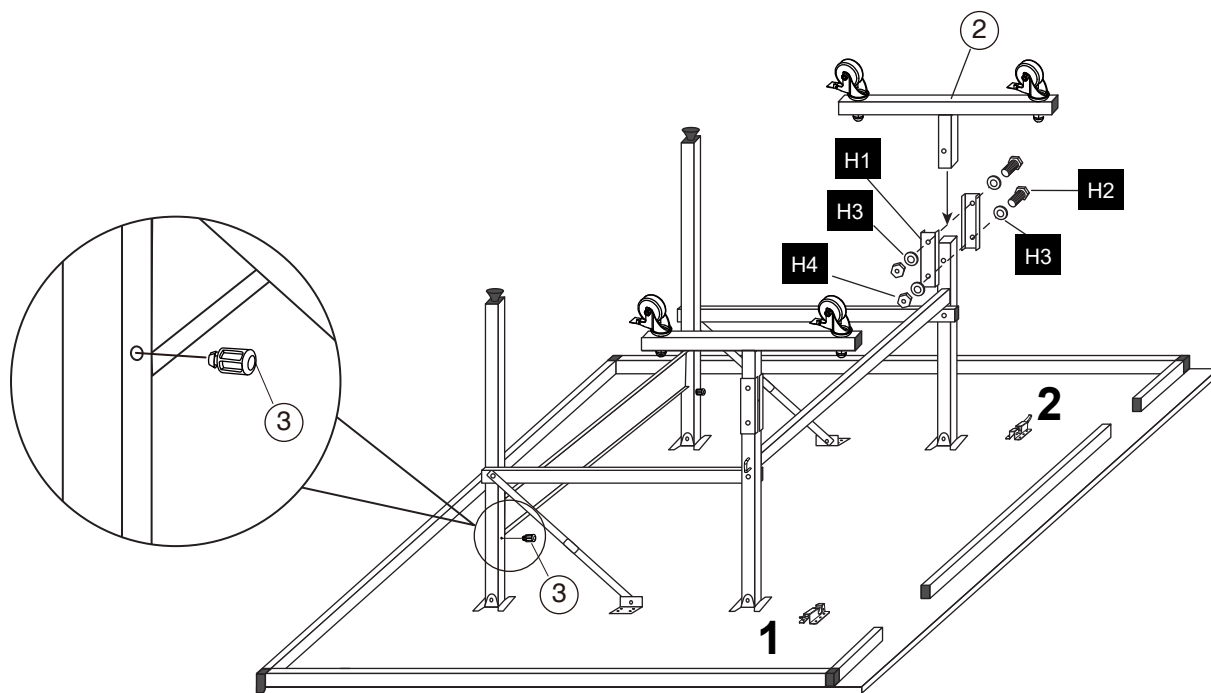

# JOOLA®

Art. 11200 JOOLA INSIDE 15 TABLE TENNIS TABLE

Scan code or enter url  
to download app

[bit.ly/3GtUBtR](https://bit.ly/3GtUBtR)

EN 14468-1

<b>1</b>  x2 N/A	<b>2</b>  x4 R-0-11200-01-110	<b>3</b>  x4 R-0-11200-02-110	<b>4</b>  x1 R-0-11200-03-110
--	---	---	--

 H1+H2+H3+H4 x1 R-0-11200-40-110	<b>H1</b>  x8 R-0-11200-41-110	<b>H2</b>  M8 x 45mm x8 R-0-11200-42-110
	<b>H3</b>  x16 R-0-11200-43-110	<b>H4</b>  M8 x8 R-0-11200-44-110

**FIG.1**

**FIG.2**

**FIG.3**

**FIG.4**