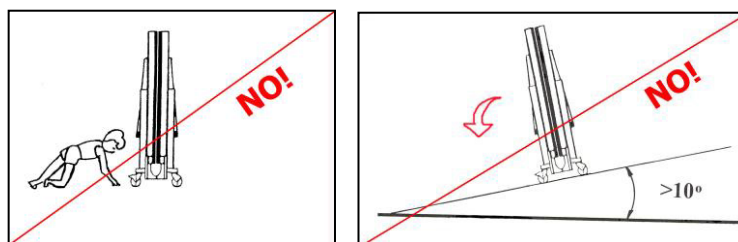

# JOOLA®

Art. 11200 JOOLA INSIDE 15 TABLE TENNIS TABLE

Scan code or enter url  
to download app

[bit.ly/3GtUBtR](https://bit.ly/3GtUBtR)

EN 14468-1

<b>1</b>  x2 N/A	<b>2</b>  x4 R-0-11200-01-110	<b>3</b>  x4 R-0-11200-02-110	<b>4</b>  x1 R-0-11200-03-110
--	---	---	--

 H1+H2+H3+H4 x1 R-0-11200-40-110	<b>H1</b>  x8 R-0-11200-41-110	<b>H2</b>  M8 x 45mm x8 R-0-11200-42-110
	<b>H3</b>  x16 R-0-11200-43-110	<b>H4</b>  M8 x8 R-0-11200-44-110

**FIG.1**

**FIG.2**

**FIG.3**

**FIG.4**