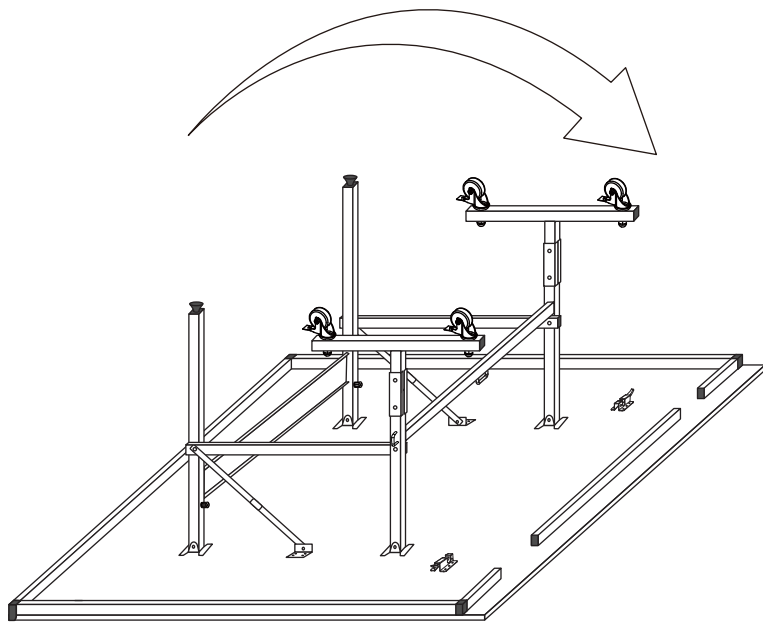

# JOOLA®

Art. 11200 JOOLA INSIDE 15 TABLE TENNIS TABLE

Scan code or enter url  
to download app

[bit.ly/3GtUBtR](https://bit.ly/3GtUBtR)

EN 14468-1

<b>1</b>  x2 N/A	<b>2</b>  x4 R-0-11200-01-110	<b>3</b>  x4 R-0-11200-02-110	<b>4</b>  x1 R-0-11200-03-110
--	---	---	--

 H1+H2+H3+H4 x1 R-0-11200-40-110	<b>H1</b>  x8 R-0-11200-41-110	<b>H2</b>  M8 x 45mm x8 R-0-11200-42-110
	<b>H3</b>  x16 R-0-11200-43-110	<b>H4</b>  M8 x8 R-0-11200-44-110

**FIG.1**

**FIG.2**

**FIG.3**

**FIG.4**